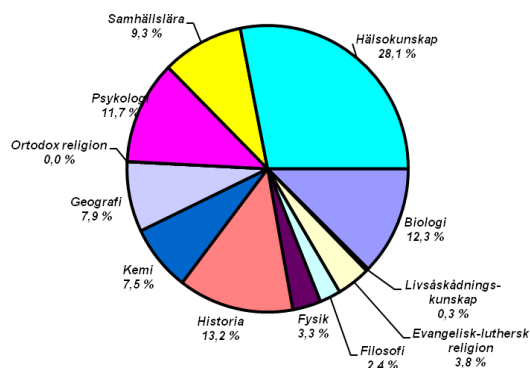

### Anmälningar till de olika proven

Studentexamen får avläggas över tid, vid högst tre på varandra följande examenstillfällen. Siffrorna nedan anger bara antalet anmälda till höstens examen och till de olika proven i denna examen. Antalet anmälningar till olika prov ger således inte svar på frågan hur många examinander som har tagit med något provämne eller utelämnat något ämne ur sin examen.

Jämfört med förra hösten förekommer det en viss variation i antalet anmälda till olika prov. Hälsokunskapen, biologin och fysiken har fler anmälningar. Modersmålet (finska) och provet i lång matematik har färre anmälningar, liksom många av språkproven bortsett från de korta proven i spanska, latin, italienska, portugisiska och ryska.

Fördelningen av anmälda till realämneprov per prov hösten 2010

Fördelningen av anmälda till realämneprov per prov hösten 2011

Provet i hälsokunskap är också denna höst mest populärt av proven i realämnena.