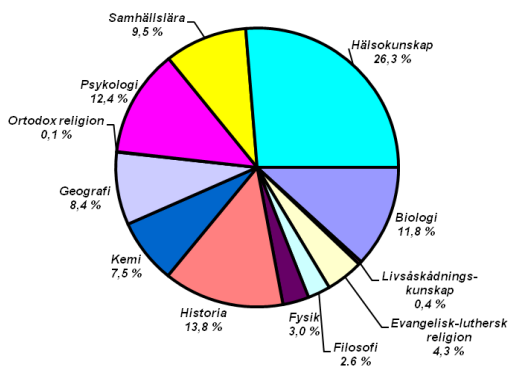

STUDENTEXAMEN HÖSTEN 2011

Höstens studentexamen börjar måndagen den 12 september med hörförståelseprovet i det andra inhemska språket. Examen avslutas onsdagen den 5 oktober med modersmålsprovet i samiska.

Sammanlagt 36 815 examinander är anmälda till examen, ca 500 färre än förra hösten.

Anmälningar till de olika proven

Studentexamen får avläggas över tid, vid högst tre på varandra följande examenstillfällen. Siffrorna nedan anger bara antalet anmälda till höstens examen och till de olika proven i denna examen. Antalet anmälningar till olika prov ger således inte svar på frågan hur många examinander som har tagit med något provämne eller utelämnat något ämne ur sin examen.

Jämfört med förra hösten förekommer det en viss variation i antalet anmälda till olika prov. Hälsokunskapen, biologin och fysiken har fler anmälningar. Modersmålet (finska) och provet i lång matematik har färre anmälningar, liksom många av språkproven bortsett från de korta proven i spanska, latin, italienska, portugisiska och ryska.

Fördelningen av anmälda till realämneprov per prov hösten 2010