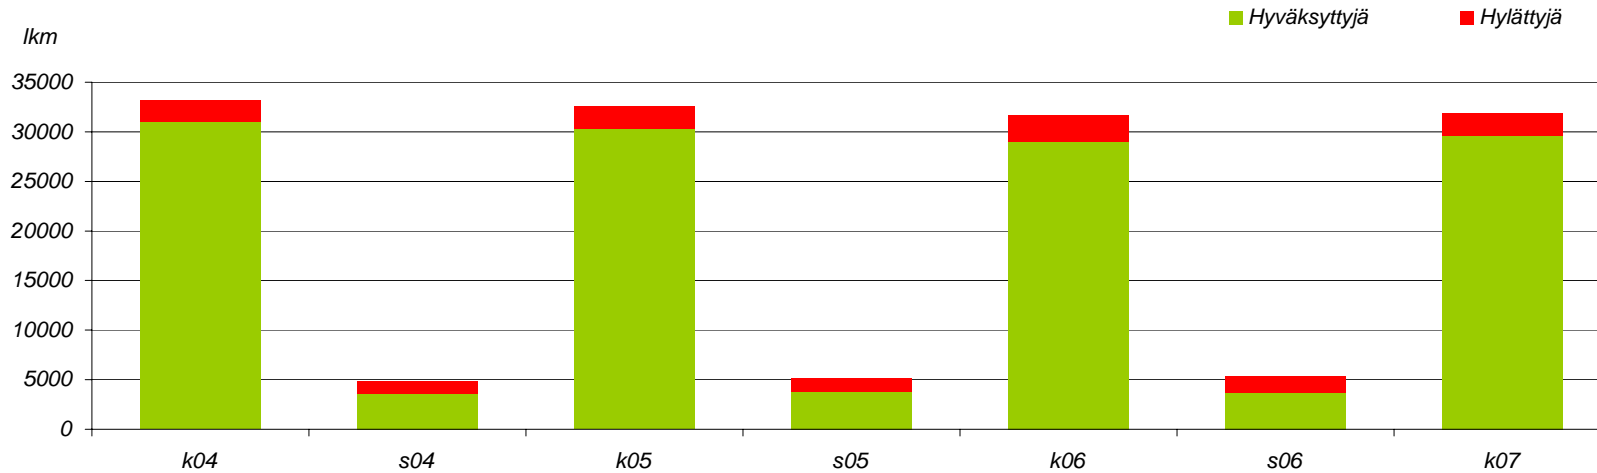

YLIOPPILASTUTKINNOSSA HYVÄKSYTYT JA HYLÄTYT KEVÄT 2007

	KOKELAITA			HYVÄKSYTTY			HYLÄTTY			HYLKÄYS %		
	M	N	YHT	M	N	YHT	M	N	YHT	M	N	YHT
	<i>(KOKELASLAJIT 01-04,10 JA 00)</i>											
SUOM.	12761	17371	30132	11434	16178	27612	1151	1041	2192	9,02 %	5,99 %	7,27 %
RUOTS.	858	1193	2051	812	1164	1976	40	22	62	4,66 %	1,84 %	3,02 %
YHT.	13619	18564	32183	12246	17342	29588	1191	1063	2254	8,75 %	5,73 %	7,00 %

Ylioppilastutkinnossa hyväksytyt ja hylätyt 2004–2007

Lähde: Ylioppilastutkintolautakunta